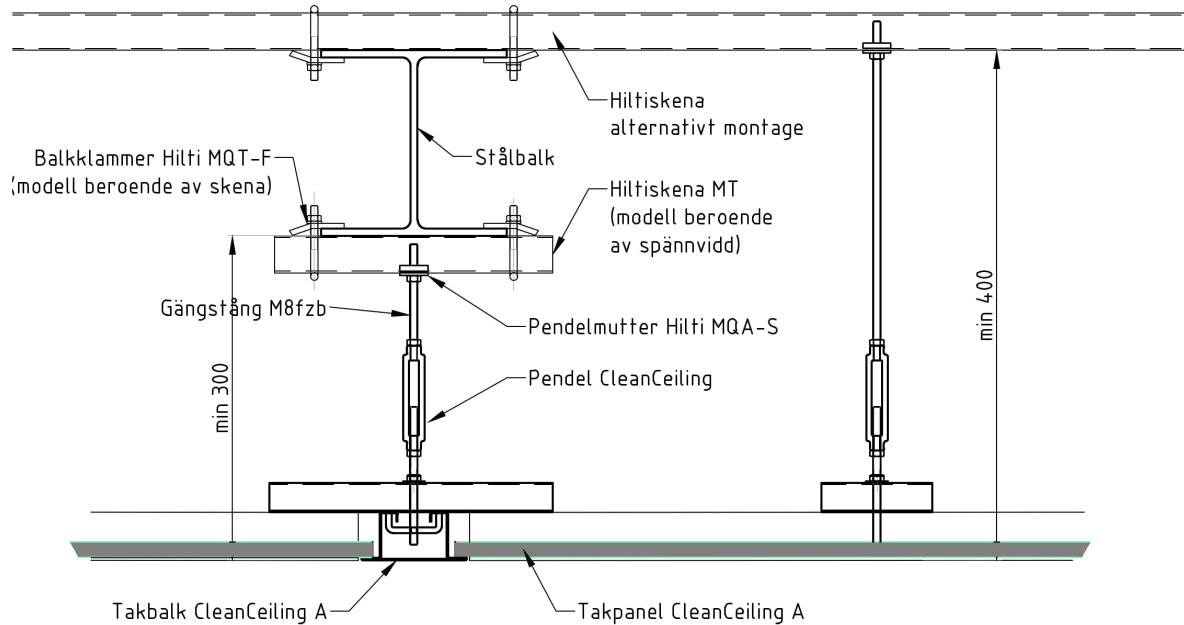

Pendelupphängning stål CleanCeiling™ System A