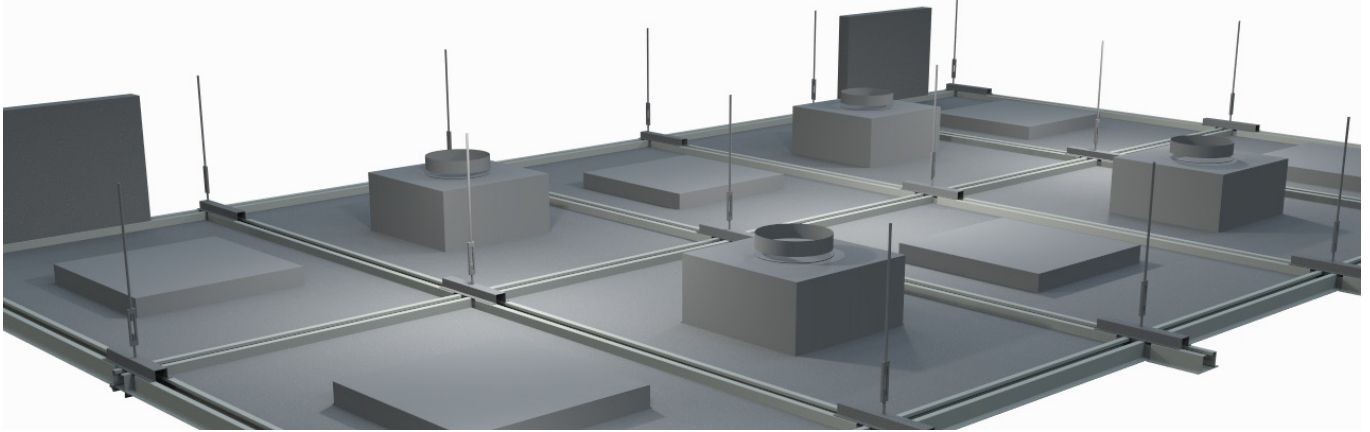

CleanCeiling™ - A

- Tak för renrum

Flexibelt, kundanpassat och komplett – Renrum System A

Cleanplus® - System A, som är utvecklat och konstruerat för att byggas in i både nya och befintliga lokaler, har stora anpassningsmöjligheter. Ändringar och modifieringar utföres enkelt under projektering och installation.

Renrumstaket är gångbart och består av ett självbärande, pendelupphängt, lackerat bärramverk vari takpaneler monteras från ovan och tätas med mjukfog mot renrummet.

CleanCeiling™ A

Takpanelen är en treskiktts laminatkonstruktion, med en armerad gipsskiva som kärna och två varmförzinkade stålplåtar. Sidan mot renrummet är belagd med en polyesterlack (25 µm) av livsmedelskvalitet. Lacken har hög UV-beständighet och standardkulör är vit RR20 (NCS S 1002-G50Y).

Det färdiga taket, med mjukfog mellan panelerna, är mycket tätt. Läckage genom takkonstruktionen vid differenstryck upp till 80 Pa är ej detekterbart.

Taket levereras i flera standardmoduler, exempelvis 1200x2400 mm. Vid projektering av renrumstaket eftersträvas en takindelning med i huvudsak en gemensam modulstorlek. Detta skapar flexibilitet och möjlighet till eventuella byten av takelement inom renrumsanläggningen.

Renrumstakets upphängning är mycket flexibel då pendlarna kan förskjutas i ramverket. Det möjliggör enkel anpassning till andra installationer ovan renrumstaket. Det gångbara taket kan monteras även i relativt trånga utrymmen, dock krävs minst 200 mm mellan underkant renrumstak och ovanliggande tak.