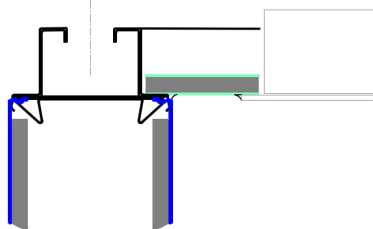

Renrumstakets upphängning är mycket flexibel då pendlarna kan förskjutas i ramverket. Det möjliggör enkel anpassning till andra installationer ovan renrumstaket. Det gångbara taket kan monteras även i relativt trånga utrymmen, dock krävs minst 200 mm mellan underkant renrumstak och ovanliggande tak.

Caverion Sverige AB
Cleanroom
Lindhagensgatan 126
112 51 Stockholm
Postadress: Box 30156
104 25 Stockholm

Tfn 08-705 32 00
cleanroom@caverion.com
caverion.se

CleanCeiling™ A

- Gångbart undertak

A-A
Vägg-Tak-Armatur