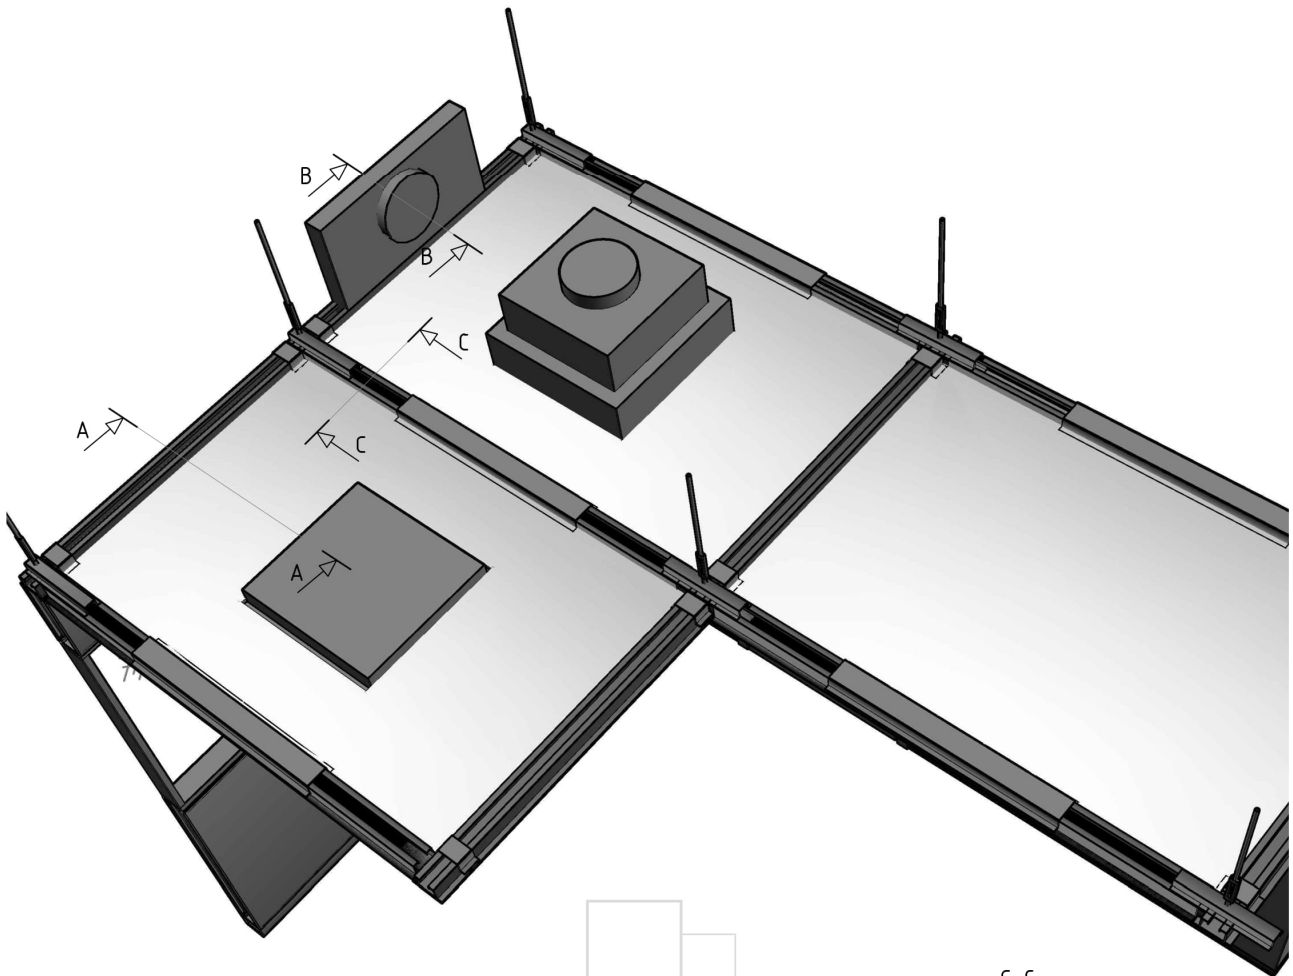

C-C
Tak-Upphängning

CleanCeiling™ A

- Gångbart undertak