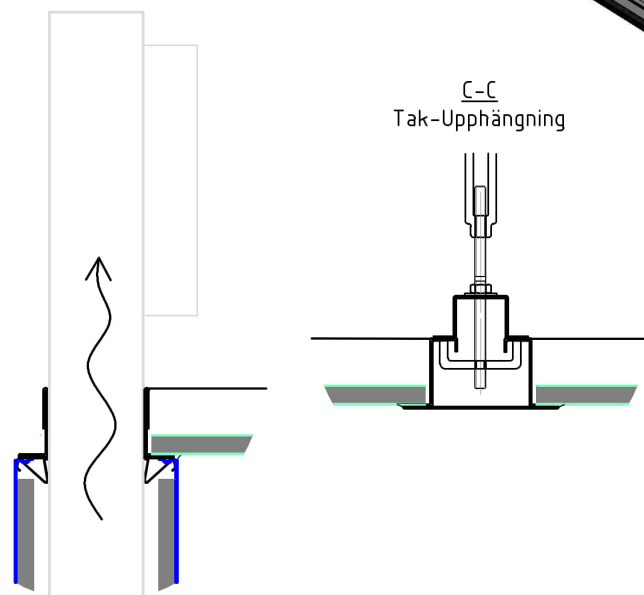

CleanCeiling™ A

- Gångbart undertak